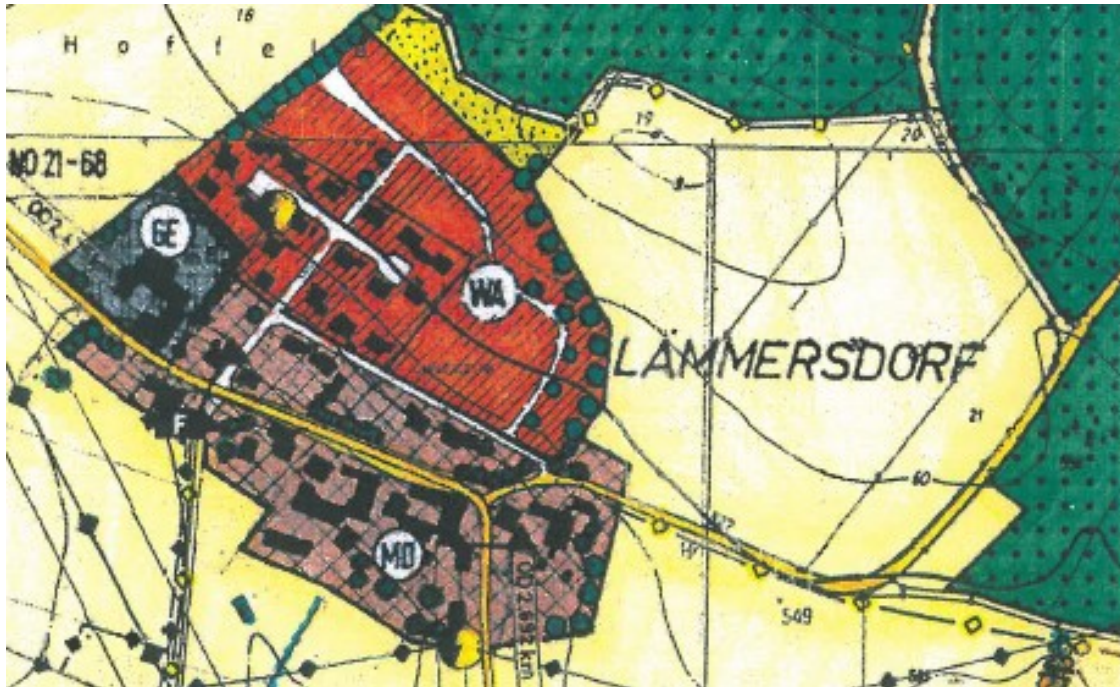

Flächennutzungsplan Markt Untergriesbach

Gültiger Flächennutzungsplan – Maßstab 1:5000

Fortschreibung Flächennutzungsplan Deckblatt Nr. 39
WA Lämmersdorf – Hoffeld II, Maßstab 1:5000